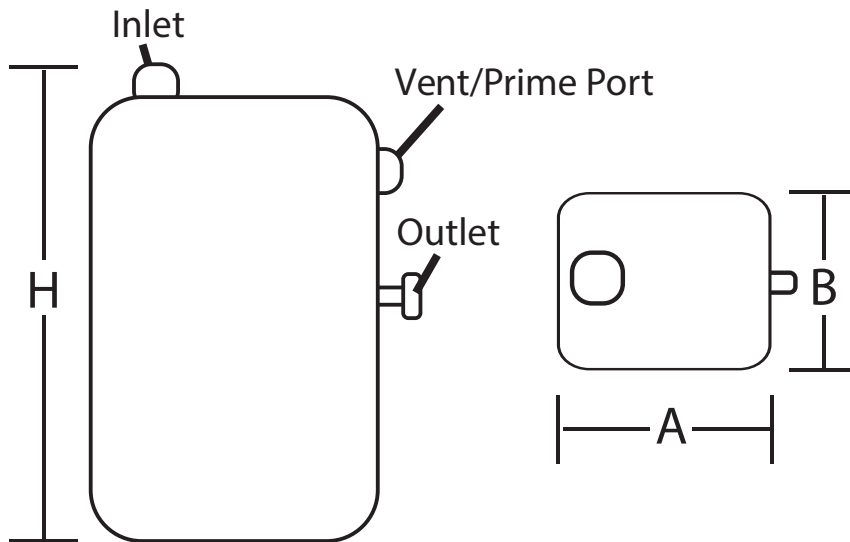

Unit Specifications

CRP & CRP IDC Pak's

	CRP 15 (in.)	CRP 30 (in.)	CRP 55 (in.)
Height (H)	20"	29"	38"
Width (A)	15"	19"	23"
Width (B)	15"	19"	23"

CRP MINI Units

	MINI (in.)
Height (H)	19"
Width (A)	10.5"
Width (B)	9.5"