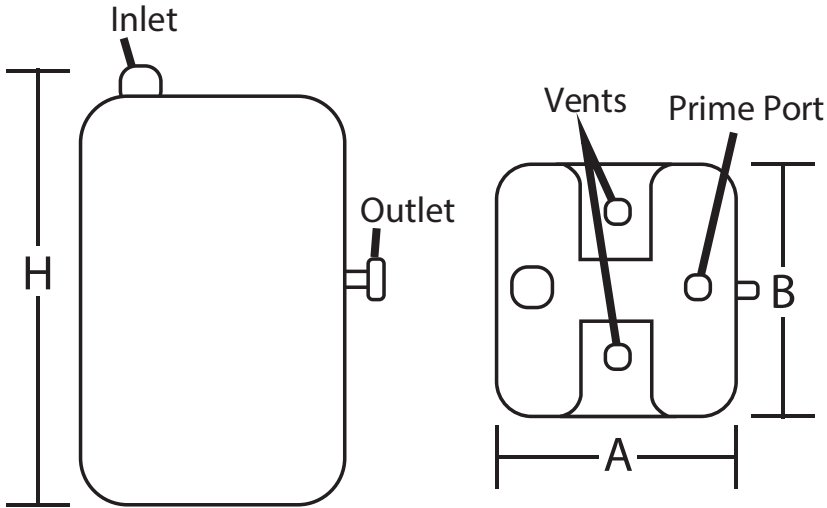

Unit Specifications

CRP & CRP IDC Pak's

	CRP 15 (in.)	CRP 30 (in.)	CRP 55 (in.)
Height (H)	20"	29"	38"
Width (A)	15"	19"	23"
Width (B)	15"	19"	23"

CRP MINI Units

	MINI (in.)
Height (H)	19"
Width (A)	10.5"
Width (B)	9.5"